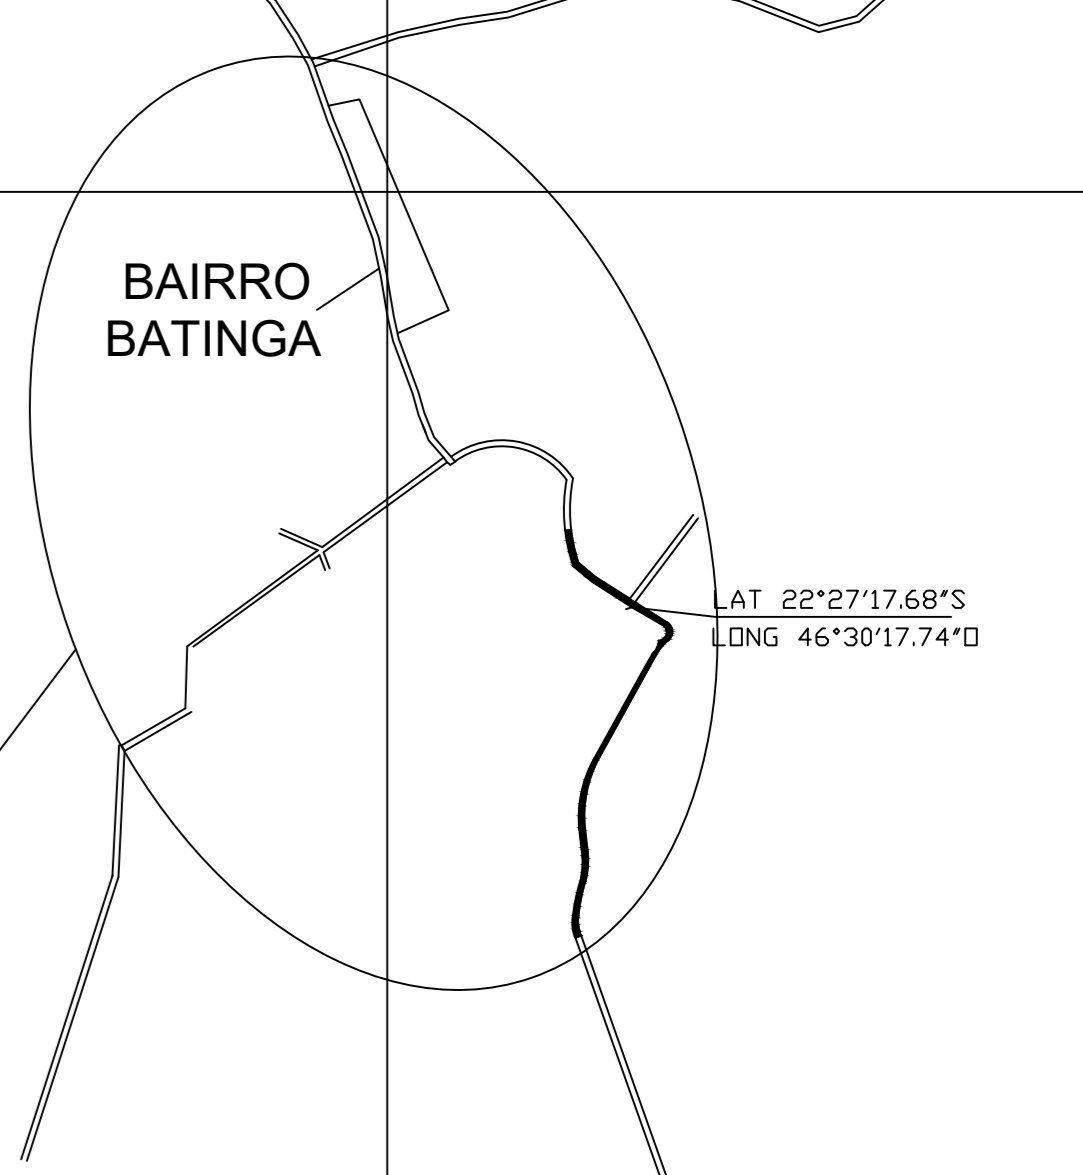

LOCALIZAÇÃO DA OBRA

ESCALA: 1/10.000	MAPA: MUNICÍPIO DE MONTE SIAO / MG	FOLHA: ÚNICA
LOCALIZAÇÃO DA OBRA		
Fevereiro/2021		
R.T		
MARCELINO A. VICENTIN CREA: 69396/D		