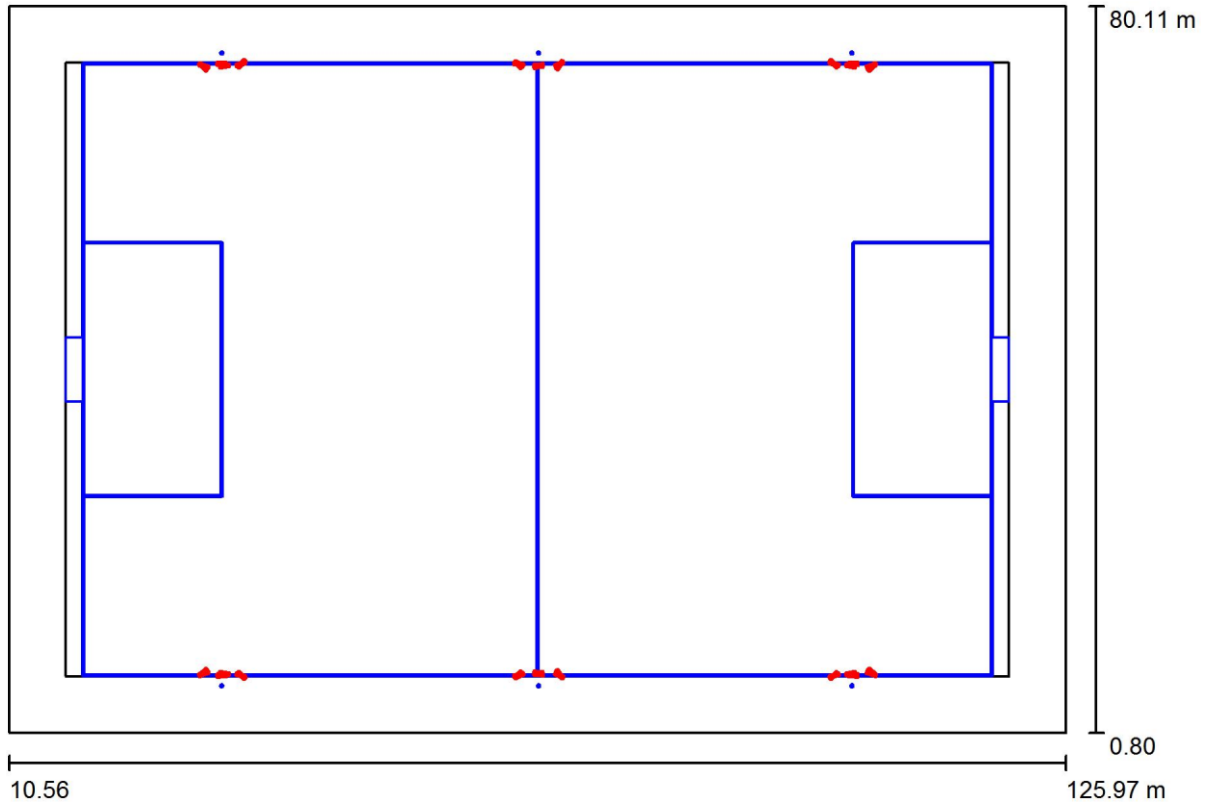

DFT – 059 06 2020-01

CAMPO DE FUTEBOL 1 / Planta geral

DFT PROJETOS ELÉTRICOS – ESTÁDIO MUNICIPAL DE MONTE SIÃO-MG

Escala 1:826