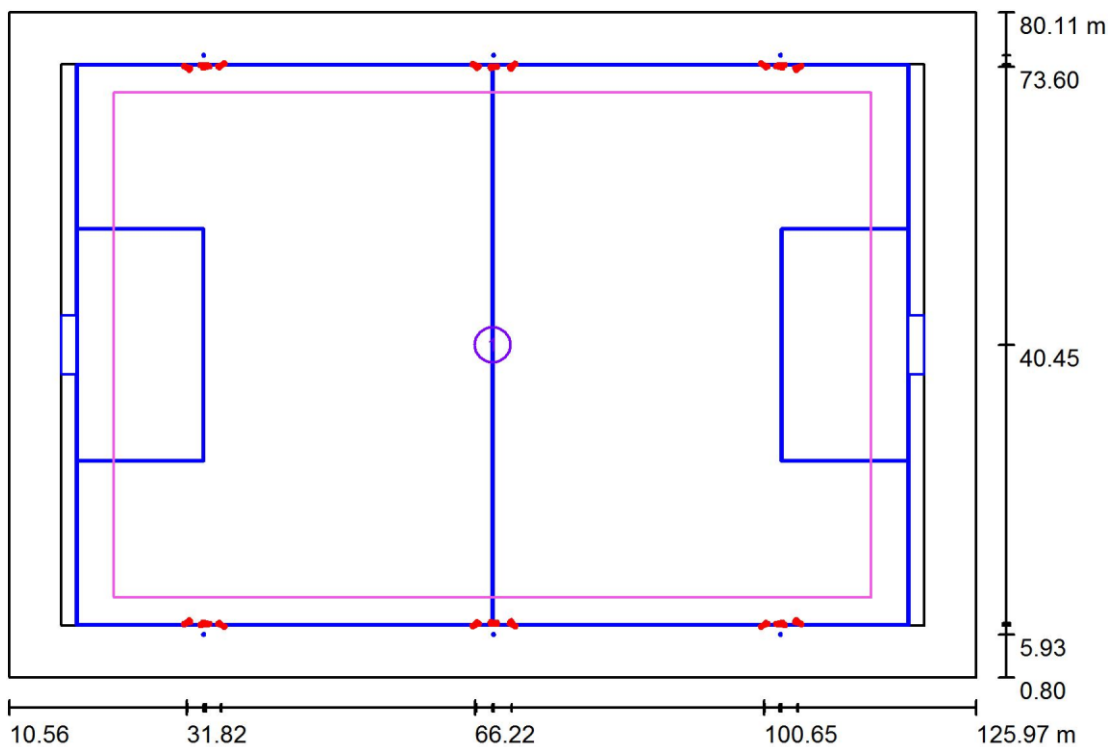

Escala 1 : 903

Lista de superfícies de cálculo

Nº	Denominação	Tipo	Grelha	E_m lx	E_{min} lx	E_{max} lx	$E_{min} /$ E_m	$E_{min} /$ E_{max}
1	Superfície de cálculo 2	vertical	128 x 128	312	137	645	0.439	0.212