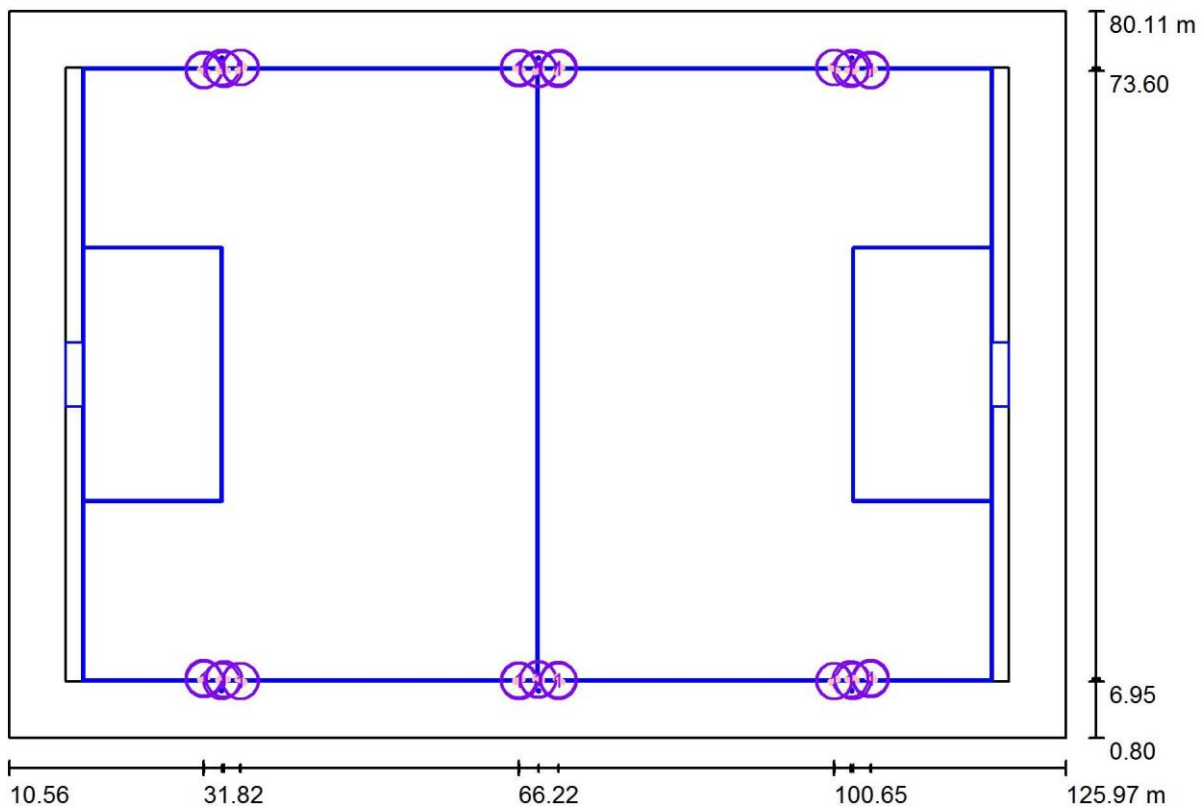

DFT – 059 06 2020-01

CAMPO DE FUTEBOL 1 / Planta geral

DFT PROJETOS ELÉTRICOS – ESTÁDIO MUNICIPAL DE MONTE SIÃO-MG

Escala 1:826

DFT – 059 06 2020-01

CAMPO DE FUTEBOL 1 / Luminárias(Localização)

DFT PROJETOS ELÉTRICOS – ESTÁDIO MUNICIPAL DE MONTE SIÃO-MG

Escala 1 : 903

Lista de superfícies de cálculo

Nº	Denominação	Tipo	Grelha	E_m lx	E_{min} lx	E_{max} lx	$E_{min} /$ E_m	$E_{min} /$ E_{max}
1	Superfície de cálculo 2	vertical	128 x 128	312	137	645	0.439	0.212